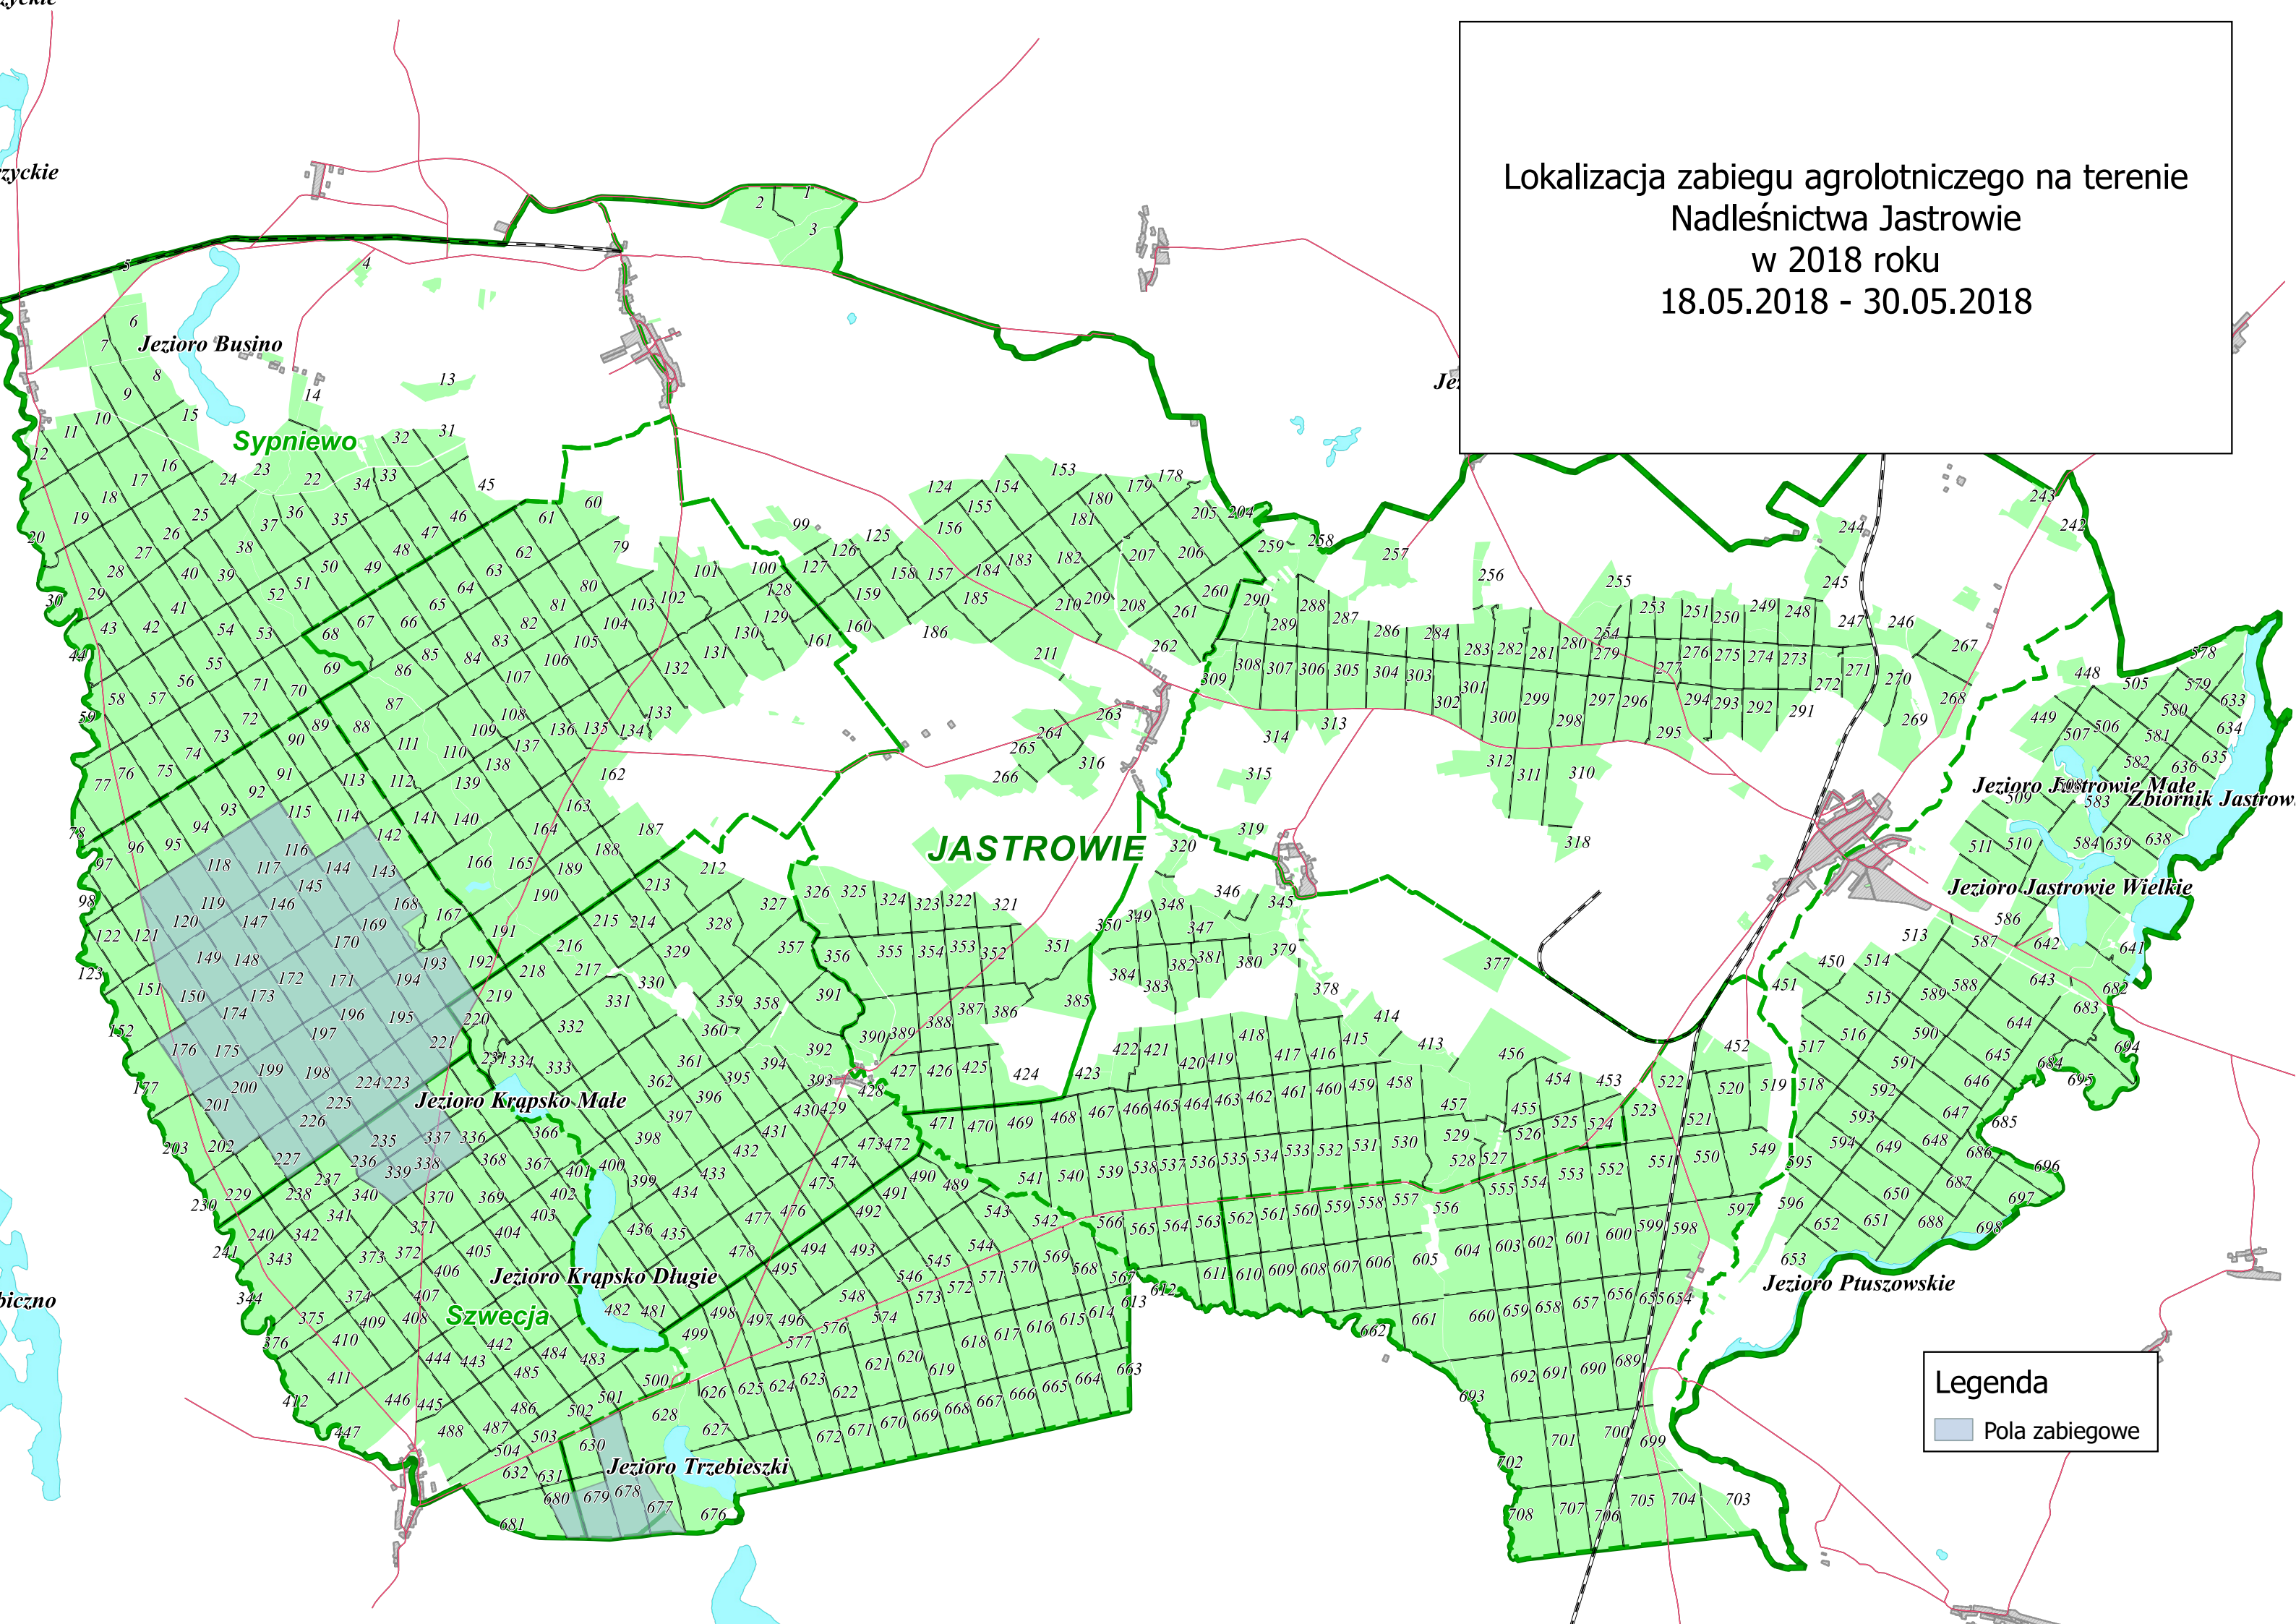

Lokalizacja zabiegu agrolotniczego na terenie
Nadleśnictwa Jastrowie
w 2018 roku
18.05.2018 - 30.05.2018

Legenda
■ Pola zabiegowe